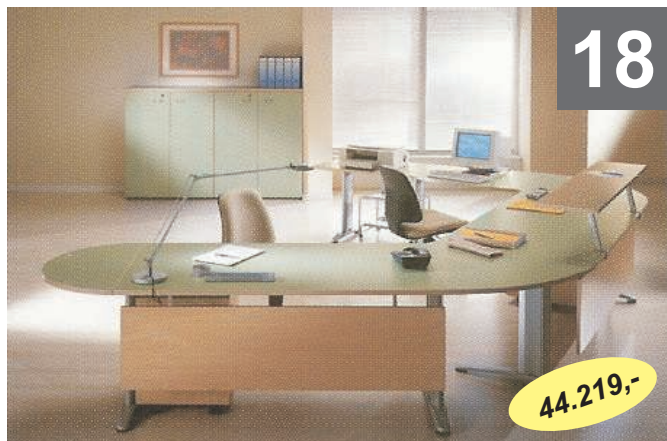

TEAM METAL SVĚTLE ZELENÁ

18
44.219,-

Řada **TEAM METAL** je program, který má velké množství prvků k vytvoření samostatné či velkoplošné kanceláře.
 Stolovina s kovovým podnožím, které umožňuje vedení kabeláže. Výška pracovní plochy je 720mm. Stolové desky 25mm ABS hrana. Skříňovina ve třech výškových úrovních: 795, 1250, 2015mm. Šíře 450 a 900mm, hloubka 450mm. Krycí desky 25mm a ABS. Veškeré prvky jsou v demontovaném stavu kromě kontejnerů.

PRACOVNÍ STOLY S LAMINO PODNOŽÍM v 720mm

TM 12	TM 14	TM 16	TM 18	TM 016	TM 018	TM 135	TM 181
5167,-	5362,-	5501,-	5668,-	6279,-	9696,-	5112,-	3056,-
1200x800x720	1400x800x720	1600x800x720	1800x800x720	1600x980x720	1800x1180x720	430x560x702	800x560x702