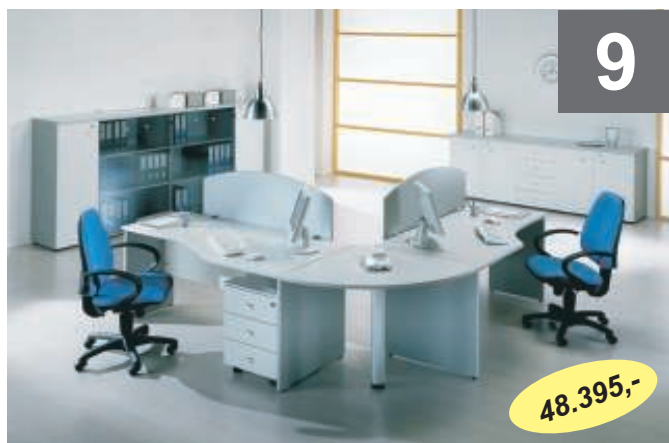

WALK ŠEDÁ

Nábytková řada **WALK** je vhodná pro kanceláře s exponovaným provozem. Prvky vyrobeny z DTD desek tl. 18 a 25mm osazeny plochou plastovou hranou.

Stoly na DTD podnoží osazeny aretační patkou výška 720mm. Skříňovina je dodávána ve výškových úrovních 795, 1250 a 2015mm. Šíře 450 a 900mm, hloubka 450mm. Krycí desky tl. 25mm. Všechny prvky kromě kontejnerů jsou plně demontovatelné.

PRACOVNÍ STOLY S LAMINO PODNOŽÍM v 720mm

WA 507	WA 501	WA 502	WA 503	WA 504	WA 509 DX	WA 509 SX
2862,-	3806,-	4001,-	4251,-	4528,-	4667,-	4667,-
900x800x720	1200x800x720	1400x800x720	1600x800x720	1800x800x720	1600x800x720	1600x800x720