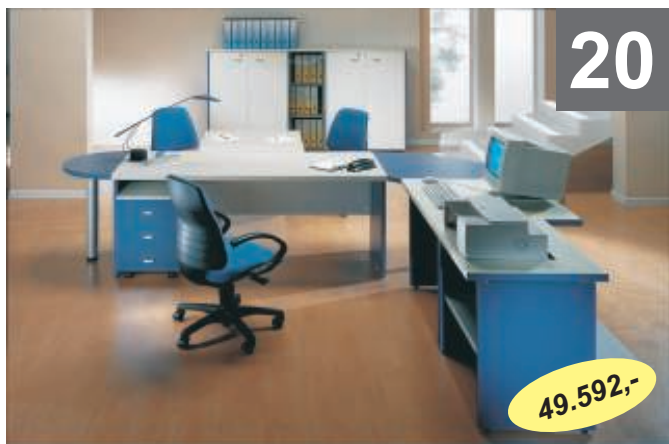

WING ŠEDÁ

20

WING je vyroben z kvalitního kompozitního materiálu s postformingovou úpravou exponovaných hran. Je k dispozici v několika barevných variantách, vždy v kombinaci modrým podnožím a doplňujícími prvky. Výška stoloviny 720mm. Tloušťka stolové desky je 35mm. Skříňovina ve třech výškových úrovních: 795, 1250, 2015mm. Šíře 450 a 900mm, hloubka 450mm. Krycí desky 25mm a ABS. Veškeré prvky jsou v demontovaném stavu kromě kontejnerů.

PRACOVNÍ STOLY S LAMINO PODNOŽÍM v 720mm

W 401	W 402	W 403	W 404	W 417	W 418DX/SX	W 419	W 415
5473,-	5362,-	6445,-	6918,-	5918,-	3862,-	2417,-	5223,-
1200x800x720	1400x800x720	1600x800x720	1800x800x720	1270x635x720	800x1120x720	400x800x720	600x1670x720